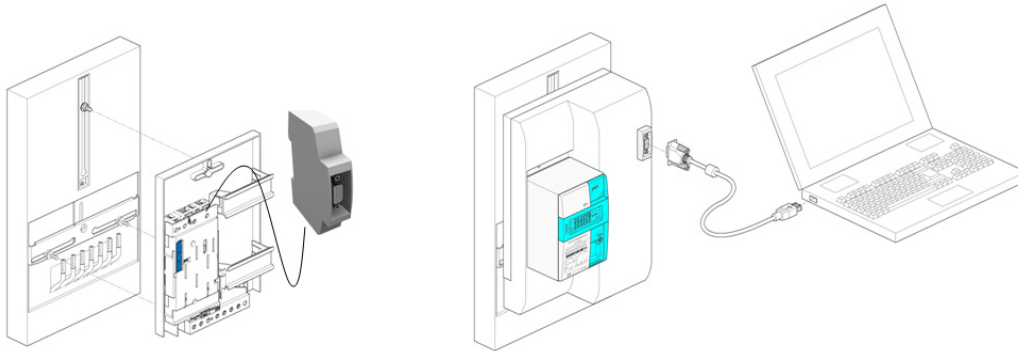

EDL-Basis-Paket:

- elektronischer Haushaltszähler (eHZ) meter&s.m.a.r.t.® E¹
- Multifunktionsadapter BKE-M
- COM-Adapter und Anschlusskabel zur Verbindung des Zählers mit dem Kunden-PC
- Energiespar-Software Real Life für Ihre Kunden²

EDL-Komfort-Paket:

- elektronischen Haushaltszähler (eHZ) meter&s.m.a.r.t.® E
- Multifunktionsadapter BKE-M
- COM-Adapter **inklusive Datenlogger** (USB-Stick) und Anschlusskabel zur Verbindung von Zähler und Kunden-PC
- Energiespar-Software Real Life für Ihre Kunden

EDL-Premium-Paket:

- EDL-Basis- oder EDL-Komfort-Paket
- Kundenkommunikationsportal „intercom“³: Internet-Eingabemasken zur kundenseitigen Übermittlung von Zählerständen; als Basis für monatliche Abrechnungen bzw. Info-Abrechnungen nutzbar; Dauerportal integriert in Ihren Online-Auftritt