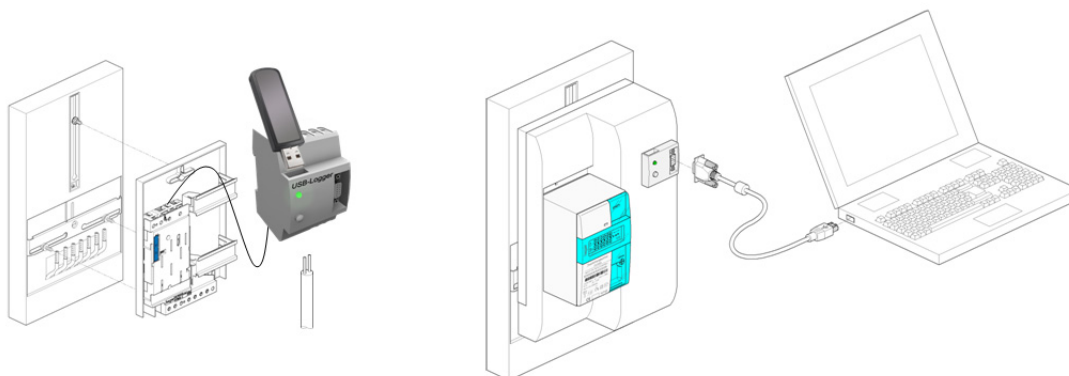

EDL-Basis-Paket:

- elektronischer Haushaltszähler (eHZ) meter&s.m.a.r.t.® E¹
- Multifunktionsadapter BKE-M
- COM-Adapter und Anschlusskabel zur Verbindung des Zählers mit dem Kunden-PC
- Energiespar-Software Real Life für Ihre Kunden²

EDL-Komfort-Paket:

- elektronischen Haushaltszähler (eHZ) meter&s.m.a.r.t.® E
- Multifunktionsadapter BKE-M
- COM-Adapter **inklusive Datenlogger** (USB-Stick) und Anschlusskabel zur Verbindung von Zähler und Kunden-PC
- Energiespar-Software Real Life für Ihre Kunden

EDL-Premium-Paket:

- EDL-Basis- oder EDL-Komfort-Paket
- Kundenkommunikationsportal „intercom“³: Internet-Eingabemasken zur kundenseitigen Übermittlung von Zählerständen; als Basis für monatliche Abrechnungen bzw. Info-Abrechnungen nutzbar; Dauerportal integriert in Ihren Online-Auftritt