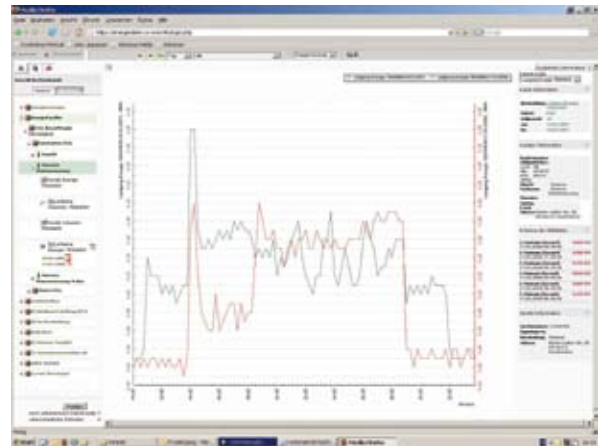

Software-Komponente von **co.line**®.

Die Legitimation über Ihren Benutzernamen und ein geschütztes Passwort garantieren Ihnen absolute Datensicherheit.

Visualisierung der Verbrauchsdaten

Über eine anwenderfreundliche Benutzeroberfläche visualisiert **co.line**® Ihnen Lastgangkurven in Form von Energiedaten-Diagrammen. Die Diagramme sind individuell nach Ihren Anforderungen konfigurierbar:

- für Strom, Gas, Wärme und Wasser,
- für eine Verbrauchsstelle oder als Summe mehrerer Verbrauchsstellen,
- über verschiedene Zeiträume mittels frei wählbarer Intervalle: monatlich, tageweise oder bis auf die Viertelstunde genau.

Einfache Verwendung für Analysen und Reports

Daten und Grafiken lassen sich aus der benutzerfreundlichen Web-Anwendung einfach per Mausklick in andere Dateiformate (Excel, Word etc.) exportieren, mit deren Hilfe Sie dann individuell angepasste Auswertungen durchführen können.

Internetportal