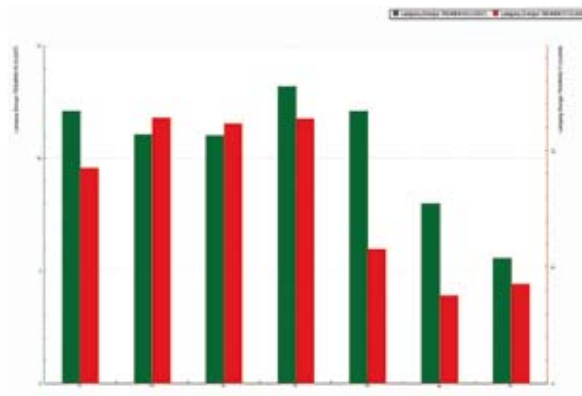

Vergleichsdiagramm