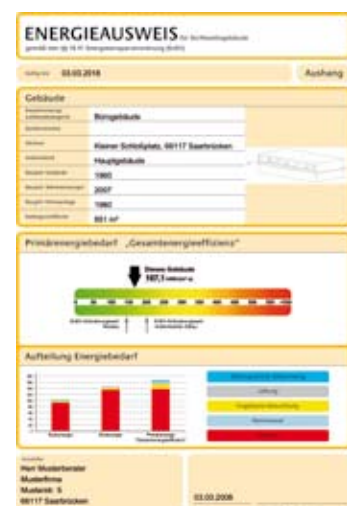

Energieausweis

Ergänzend zur Energieberatung bieten wir Ihnen die Ausstellung des Energieausweises für Wohngebäude und Nichtwohngebäude nach EnEV an.